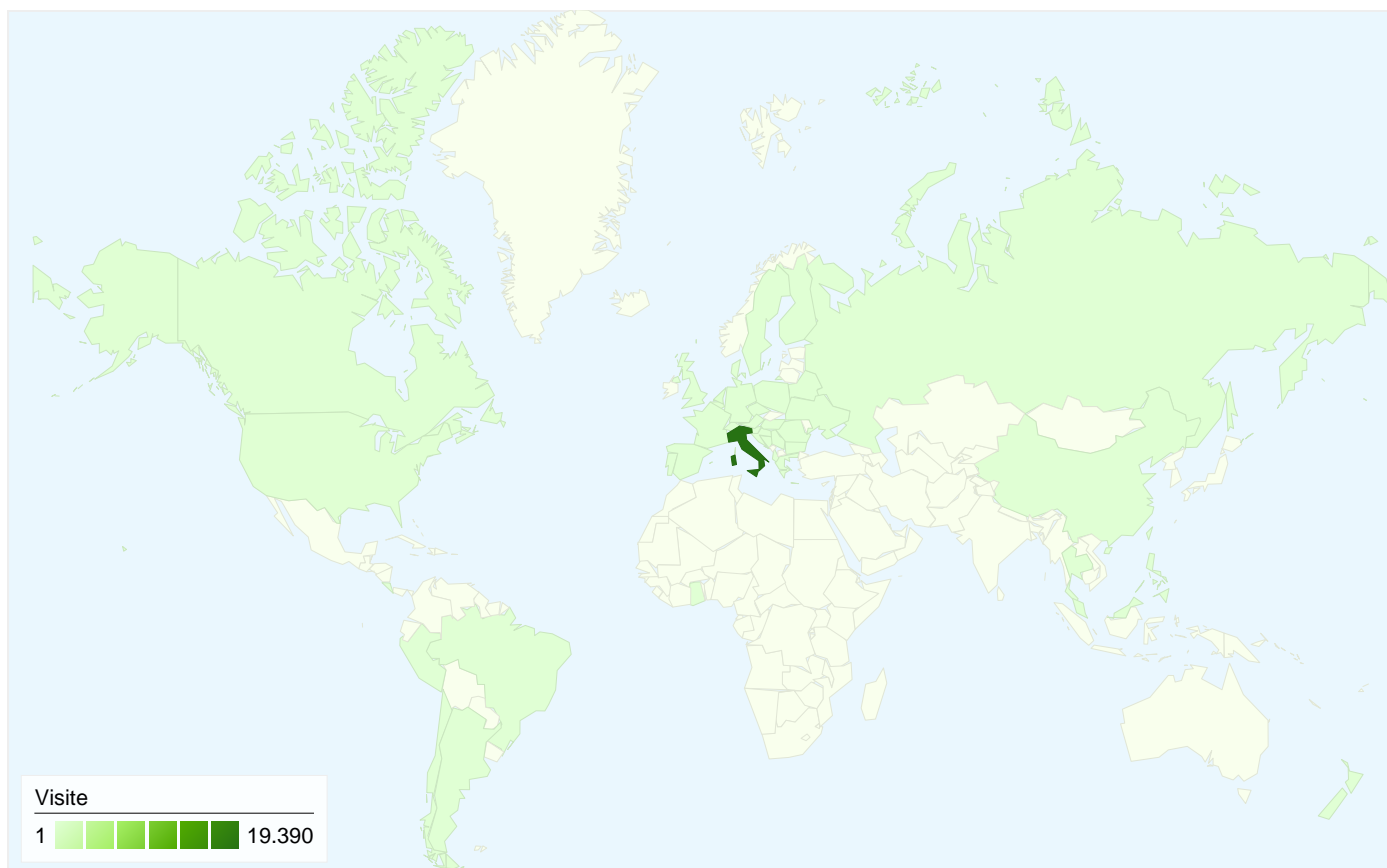

Panoramica sulle sorgenti di traffico

Rispetto a: Sito

Tutte le sorgenti di traffico hanno generato un totale di 20.173 visite

 31,57% Traffico diretto

 15,58% Siti referenti

 52,85% Motori di ricerca

■ **Motori di ricerca**
10.662,00 (52,85%)

6.791 persone hanno visitato questo sito

 **20.173** Visite

 **6.791** Visitatori unici assoluti

 **44.897** Visualizzazioni di pagina

 **2,23** Media visualizzazioni di pagina

 **00:02:49** Tempo sul sito

20.173 visite provenienti da 41 Paesi/zona

Uso del sito

Paese/zona	Visite	Pagine/Visita	Tempo medio sul sito	% nuove visite	Frequenza di rimbalzo
Visite 20.173 % del totale del sito: 100,00%	Pagine/Visita 2,23 Media sito: 2,23 (0,00%)	Tempo medio sul sito 00:02:49 Media sito: 00:02:49 (0,00%)	% nuove visite 33,45% Media sito: 33,41% (0,12%)	Frequenza di rimbalzo 51,06% Media sito: 51,06% (0,00%)	
Italy	19.390	2,23	00:02:50	33,68%	50,69%
Netherlands	275	1,53	00:03:04	5,45%	76,36%
United States	90	3,74	00:02:40	15,56%	26,67%
Belgium	89	1,85	00:02:42	3,37%	57,30%
Spain	54	1,46	00:01:15	16,67%	68,52%
Germany	43	1,79	00:02:22	55,81%	60,47%
Canada	30	2,03	00:01:57	13,33%	46,67%
(not set)	28	2,61	00:02:57	39,29%	53,57%
France	15	2,07	00:01:34	73,33%	53,33%
Thailand	15	1,93	00:00:29	6,67%	53,33%