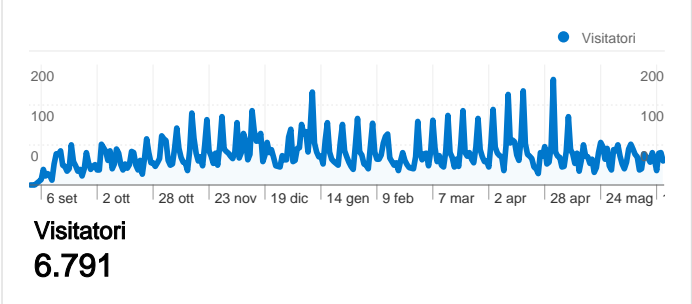

Uso del sito

Panoramica sulle sorgenti di traffico

Overlay mappa

Panoramica visitatori

Panoramica dei contenuti

Pagine	Visualizzazioni di pagina	% visualizzazioni di pagina
/index.htm	29.528	65,77%
/index.html	8.562	19,07%
/	905	2,02%
/SettoreGiovane/SettoreGiov	593	1,32%
/prima_squadra/calendario.ht	435	0,97%

Panoramica sulle sorgenti di traffico

Rispetto a: Sito

Tutte le sorgenti di traffico hanno generato un totale di 20.173 visite

 31,57% Traffico diretto

 15,58% Siti referenti

 52,85% Motori di ricerca

■ **Motori di ricerca**
10.662,00 (52,85%)

6.791 persone hanno visitato questo sito

 **20.173** Visite

 **6.791** Visitatori unici assoluti

 **44.897** Visualizzazioni di pagina

 **2,23** Media visualizzazioni di pagina

 **00:02:49** Tempo sul sito

20.173 visite provenienti da 41 Paesi/zona

Uso del sito

Paese/zona	Visite	Pagine/Visita	Tempo medio sul sito	% nuove visite	Frequenza di rimbalzo
Visite 20.173 % del totale del sito: 100,00%	Pagine/Visita 2,23 Media sito: 2,23 (0,00%)	Tempo medio sul sito 00:02:49 Media sito: 00:02:49 (0,00%)	% nuove visite 33,45% Media sito: 33,41% (0,12%)	Frequenza di rimbalzo 51,06% Media sito: 51,06% (0,00%)	
Italy	19.390	2,23	00:02:50	33,68%	50,69%
Netherlands	275	1,53	00:03:04	5,45%	76,36%
United States	90	3,74	00:02:40	15,56%	26,67%
Belgium	89	1,85	00:02:42	3,37%	57,30%
Spain	54	1,46	00:01:15	16,67%	68,52%
Germany	43	1,79	00:02:22	55,81%	60,47%
Canada	30	2,03	00:01:57	13,33%	46,67%
(not set)	28	2,61	00:02:57	39,29%	53,57%
France	15	2,07	00:01:34	73,33%	53,33%
Thailand	15	1,93	00:00:29	6,67%	53,33%