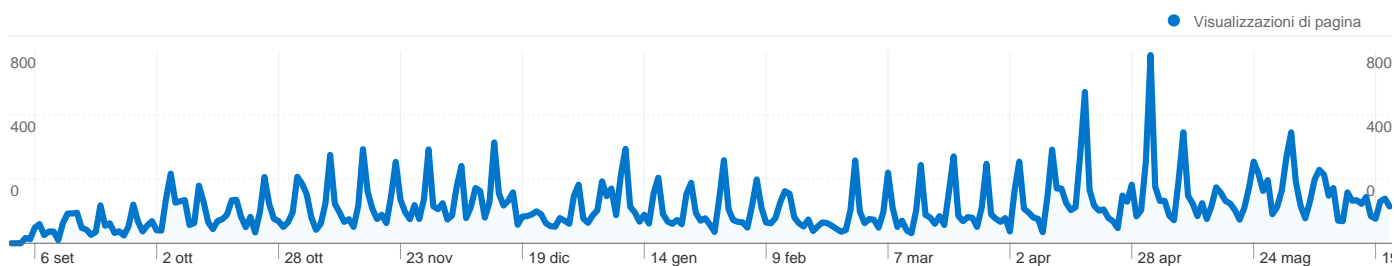

6.791 persone hanno visitato questo sito

 **20.173** Visite

 **6.791** Visitatori unici assoluti

 **44.897** Visualizzazioni di pagina

 **2,23** Media visualizzazioni di pagina

 **00:02:49** Tempo sul sito

 **51,06%** Frequenza di rimbalzo

 **33,41%** Nuove visite

Profilo tecnico

Browser	Visite	% visite	Velocità connessione	Visite	% visite
Internet Explorer	11.500	57,01%	Unknown	13.931	69,06%
Firefox	4.070	20,18%	DSL	5.406	26,80%
Chrome	2.712	13,44%	T1	394	1,95%
Safari	1.777	8,81%	Cable	198	0,98%
Opera	48	0,24%	Dialup	162	0,80%

20.173 visite provenienti da 41 Paesi/zona

Uso del sito

Paese/zona	Visite	Pagine/Visita	Tempo medio sul sito	% nuove visite	Frequenza di rimbalzo
Visite 20.173 % del totale del sito: 100,00%	Pagine/Visita 2,23 Media sito: 2,23 (0,00%)	Tempo medio sul sito 00:02:49 Media sito: 00:02:49 (0,00%)	% nuove visite 33,45% Media sito: 33,41% (0,12%)	Frequenza di rimbalzo 51,06% Media sito: 51,06% (0,00%)	
Italy	19.390	2,23	00:02:50	33,68%	50,69%
Netherlands	275	1,53	00:03:04	5,45%	76,36%
United States	90	3,74	00:02:40	15,56%	26,67%
Belgium	89	1,85	00:02:42	3,37%	57,30%
Spain	54	1,46	00:01:15	16,67%	68,52%
Germany	43	1,79	00:02:22	55,81%	60,47%
Canada	30	2,03	00:01:57	13,33%	46,67%
(not set)	28	2,61	00:02:57	39,29%	53,57%
France	15	2,07	00:01:34	73,33%	53,33%
Thailand	15	1,93	00:00:29	6,67%	53,33%

1 - 10 di 41

Le pagine di questo sito sono state visualizzate 44.897 volte in totale

 **44.897** Visualizzazioni di pagina

 **26.701** Visualizzazioni uniche

 **51,06%** Frequenza di rimbalzo

Contenuti principali