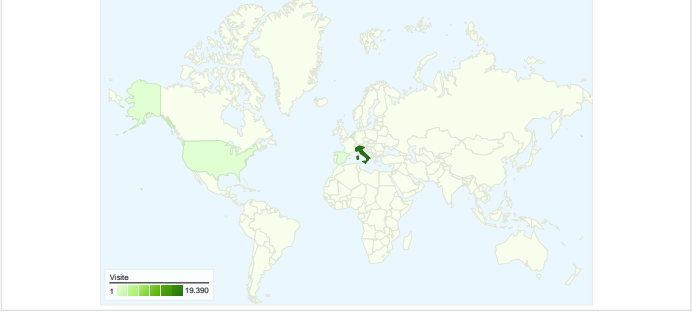

Uso del sito

Panoramica sulle sorgenti di traffico

Overlay mappa

Panoramica visitatori

Panoramica dei contenuti

Pagine	Visualizzazioni di pagina	% visualizzazioni di pagina
/index.htm	29.528	65,77%
/index.html	8.562	19,07%
/	905	2,02%
/SettoreGiovane/SettoreGiov	593	1,32%
/prima_squadra/calendario.ht	435	0,97%

Panoramica sulle sorgenti di traffico

Rispetto a: Sito

Tutte le sorgenti di traffico hanno generato un totale di 20.173 visite

 31,57% Traffico diretto

 15,58% Siti referenti

 52,85% Motori di ricerca

■ **Motori di ricerca**
10.662,00 (52,85%)

6.791 persone hanno visitato questo sito

 **20.173** Visite

 **6.791** Visitatori unici assoluti

 **44.897** Visualizzazioni di pagina

 **2,23** Media visualizzazioni di pagina

 **00:02:49** Tempo sul sito

20.173 visite provenienti da 41 Paesi/zona

Uso del sito

Paese/zona	Visite	Pagine/Visita	Tempo medio sul sito	% nuove visite	Frequenza di rimbalzo
Visite 20.173 % del totale del sito: 100,00%	Pagine/Visita 2,23 Media sito: 2,23 (0,00%)	Tempo medio sul sito 00:02:49 Media sito: 00:02:49 (0,00%)	% nuove visite 33,45% Media sito: 33,41% (0,12%)	Frequenza di rimbalzo 51,06% Media sito: 51,06% (0,00%)	
Italy	19.390	2,23	00:02:50	33,68%	50,69%
Netherlands	275	1,53	00:03:04	5,45%	76,36%
United States	90	3,74	00:02:40	15,56%	26,67%
Belgium	89	1,85	00:02:42	3,37%	57,30%
Spain	54	1,46	00:01:15	16,67%	68,52%
Germany	43	1,79	00:02:22	55,81%	60,47%
Canada	30	2,03	00:01:57	13,33%	46,67%
(not set)	28	2,61	00:02:57	39,29%	53,57%
France	15	2,07	00:01:34	73,33%	53,33%
Thailand	15	1,93	00:00:29	6,67%	53,33%