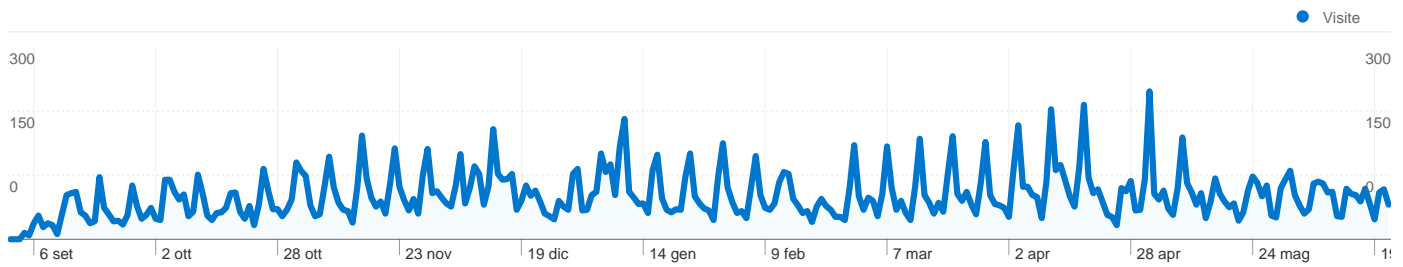

Uso del sito

Panoramica sulle sorgenti di traffico

Overlay mappa

Panoramica visitatori

Panoramica dei contenuti

Pagine	Visualizzazioni di pagina	% visualizzazioni di pagina
/index.htm	29.528	65,77%
/index.html	8.562	19,07%
/	905	2,02%
/SettoreGiovane/SettoreGiov	593	1,32%
/prima_squadra/calendario.ht	435	0,97%

Panoramica sulle sorgenti di traffico

Rispetto a: Sito

Tutte le sorgenti di traffico hanno generato un totale di 20.173 visite

 31,57% Traffico diretto

 15,58% Siti referenti

 52,85% Motori di ricerca

■ **Motori di ricerca**
10.662,00 (52,85%)

6.791 persone hanno visitato questo sito

 **20.173** Visite

 **6.791** Visitatori unici assoluti

 **44.897** Visualizzazioni di pagina

 **2,23** Media visualizzazioni di pagina

 **00:02:49** Tempo sul sito

20.173 visite provenienti da 41 Paesi/zona

Uso del sito

Paese/zona	Visite	Pagine/Visita	Tempo medio sul sito	% nuove visite	Frequenza di rimbalzo
Visite 20.173 % del totale del sito: 100,00%	Pagine/Visita 2,23 Media sito: 2,23 (0,00%)	Tempo medio sul sito 00:02:49 Media sito: 00:02:49 (0,00%)	% nuove visite 33,45% Media sito: 33,41% (0,12%)	Frequenza di rimbalzo 51,06% Media sito: 51,06% (0,00%)	
Italy	19.390	2,23	00:02:50	33,68%	50,69%
Netherlands	275	1,53	00:03:04	5,45%	76,36%
United States	90	3,74	00:02:40	15,56%	26,67%
Belgium	89	1,85	00:02:42	3,37%	57,30%
Spain	54	1,46	00:01:15	16,67%	68,52%
Germany	43	1,79	00:02:22	55,81%	60,47%
Canada	30	2,03	00:01:57	13,33%	46,67%
(not set)	28	2,61	00:02:57	39,29%	53,57%
France	15	2,07	00:01:34	73,33%	53,33%
Thailand	15	1,93	00:00:29	6,67%	53,33%