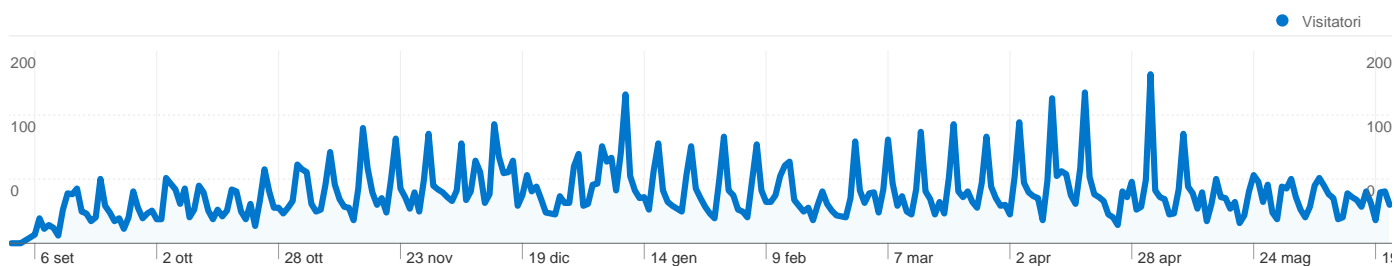

Uso del sito

Panoramica sulle sorgenti di traffico

Overlay mappa

Panoramica visitatori

Panoramica dei contenuti

Pagine	Visualizzazioni di pagina	% visualizzazioni di pagina
/index.htm	29.528	65,77%
/index.html	8.562	19,07%
/	905	2,02%
/SettoreGiovane/SettoreGiov	593	1,32%
/prima_squadra/calendario.ht	435	0,97%

Panoramica sulle sorgenti di traffico

Rispetto a: Sito

Tutte le sorgenti di traffico hanno generato un totale di 20.173 visite

 31,57% Traffico diretto

 15,58% Siti referenti

 52,85% Motori di ricerca

■ **Motori di ricerca**
10.662,00 (52,85%)

6.791 persone hanno visitato questo sito

 **20.173** Visite

 **6.791** Visitatori unici assoluti

 **44.897** Visualizzazioni di pagina

 **2,23** Media visualizzazioni di pagina

 **00:02:49** Tempo sul sito

20.173 visite provenienti da 41 Paesi/zona

Uso del sito

Paese/zona	Visite	Pagine/Visita	Tempo medio sul sito	% nuove visite	Frequenza di rimbalzo
Visite 20.173 % del totale del sito: 100,00%	Pagine/Visita 2,23 Media sito: 2,23 (0,00%)	Tempo medio sul sito 00:02:49 Media sito: 00:02:49 (0,00%)	% nuove visite 33,45% Media sito: 33,41% (0,12%)	Frequenza di rimbalzo 51,06% Media sito: 51,06% (0,00%)	
Italy	19.390	2,23	00:02:50	33,68%	50,69%
Netherlands	275	1,53	00:03:04	5,45%	76,36%
United States	90	3,74	00:02:40	15,56%	26,67%
Belgium	89	1,85	00:02:42	3,37%	57,30%
Spain	54	1,46	00:01:15	16,67%	68,52%
Germany	43	1,79	00:02:22	55,81%	60,47%
Canada	30	2,03	00:01:57	13,33%	46,67%
(not set)	28	2,61	00:02:57	39,29%	53,57%
France	15	2,07	00:01:34	73,33%	53,33%
Thailand	15	1,93	00:00:29	6,67%	53,33%