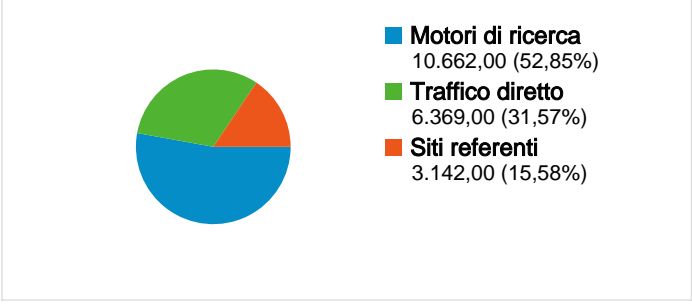

Uso del sito

Panoramica sulle sorgenti di traffico

Overlay mappa

Panoramica visitatori

Panoramica dei contenuti

Pagine	Visualizzazioni di pagina	% visualizzazioni di pagina
/index.htm	29.528	65,77%
/index.html	8.562	19,07%
/	905	2,02%
/SettoreGiovane/SettoreGiov	593	1,32%
/prima_squadra/calendario.ht	435	0,97%

Panoramica sulle sorgenti di traffico

Rispetto a: Sito

Tutte le sorgenti di traffico hanno generato un totale di 20.173 visite

 31,57% Traffico diretto

 15,58% Siti referenti

 52,85% Motori di ricerca

■ **Motori di ricerca**
10.662,00 (52,85%)

6.791 persone hanno visitato questo sito

 **20.173** Visite

 **6.791** Visitatori unici assoluti

 **44.897** Visualizzazioni di pagina

 **2,23** Media visualizzazioni di pagina

 **00:02:49** Tempo sul sito