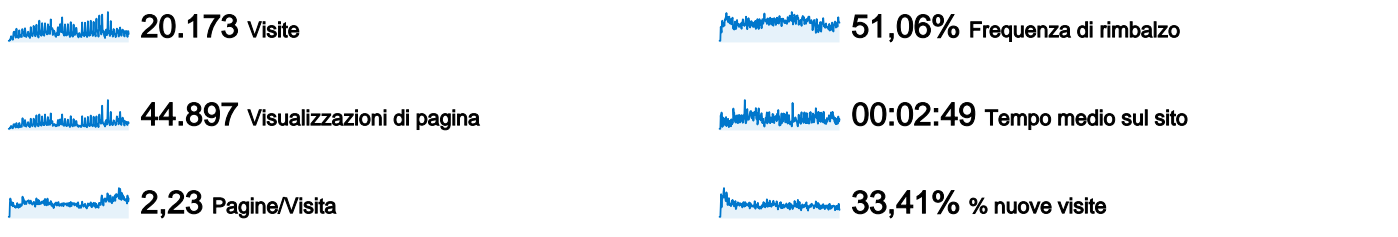

Uso del sito

Panoramica sulle sorgenti di traffico

Overlay mappa

Panoramica visitatori

Panoramica dei contenuti

Pagine	Visualizzazioni di pagina	% visualizzazioni di pagina
/index.htm	29.528	65,77%
/index.html	8.562	19,07%
/	905	2,02%
/SettoreGiovane/SettoreGiov	593	1,32%
/prima_squadra/calendario.ht	435	0,97%

Panoramica sulle sorgenti di traffico

Rispetto a: Sito

Tutte le sorgenti di traffico hanno generato un totale di 20.173 visite

 31,57% Traffico diretto

 15,58% Siti referenti

 52,85% Motori di ricerca

■ **Motori di ricerca**
10.662,00 (52,85%)